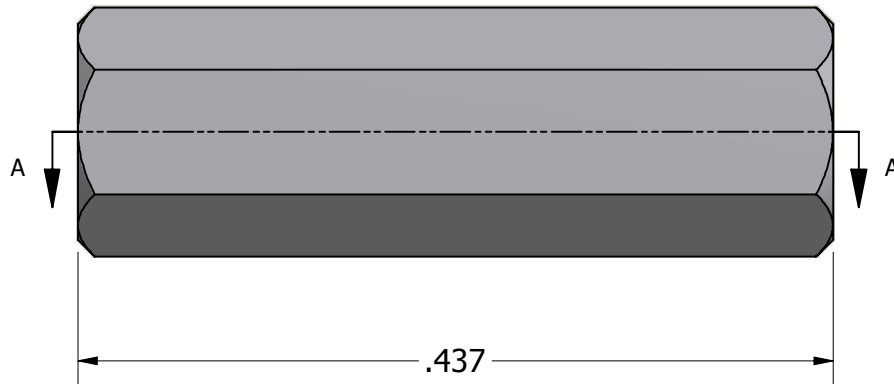

$\varnothing.062^{+.010}_{-.000}$

SECTION A-A

ISO SCALE 5 : 1

Tolerances Unless Otherwise Specified:

**.xx Decimal:**  $\pm .02$   
**.xxx Decimal:**  $\pm .005$   
**Fraction:**  $\pm 1/64$   
**Angle:**  $\pm 2^\circ$

**LYN-TRON, INC.**

Part Number:

**SS6358-00-0.437**

Description:

**1/8 Hex Spacer**

Drawn By:

**COURTNEYS06/20/2010**

Gauge:

Material:

**Stainless Steel**

Scale:

**9 : 1**