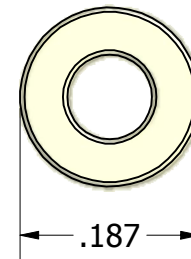

SECTION A-A

$\varnothing.088^{+.010}_{-.000}$

ISO SCALE 3 : 1

Tolerances Unless Otherwise Specified:			
<b>.xx Decimal:</b> ± .02 <b>.xxx Decimal:</b> ± .010 <b>Fraction:</b> ± 1/64 <b>Angle:</b> ± 2°			
Part Number:		<b>NY6340-02-0.937</b>	
Description:		<b>3/16 Round Spacer</b>	
Drawn By:	Gauge:	Material:	Scale:
<b>JEFFN</b> <b>06/19/2010</b>		<b>Nylon</b>	<b>5 : 1</b>