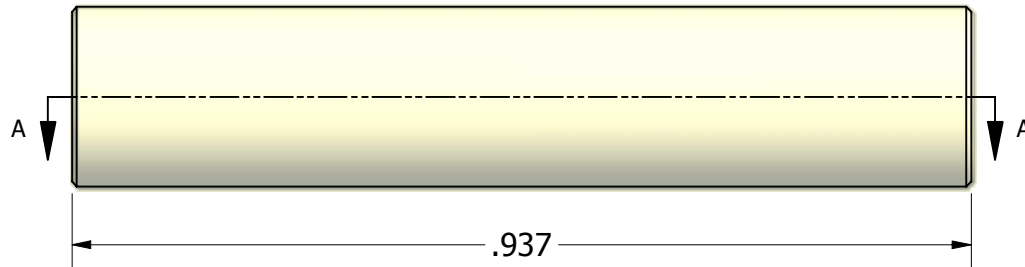

SECTION A-A

$\varnothing.088^{+.010}_{-.000}$

ISO SCALE 3 : 1

Tolerances Unless Otherwise Specified:			
<b>.xx Decimal:</b> ± .02 <b>.xxx Decimal:</b> ± .010 <b>Fraction:</b> ± 1/64 <b>Angle:</b> ± 2°			
Part Number:		<b>NY6340-02-0.937</b>	
Description:		<b>3/16 Round Spacer</b>	
Drawn By:	Gauge:	Material:	Scale:
<b>JEFFN</b> <b>06/19/2010</b>		<b>Nylon</b>	<b>5 : 1</b>