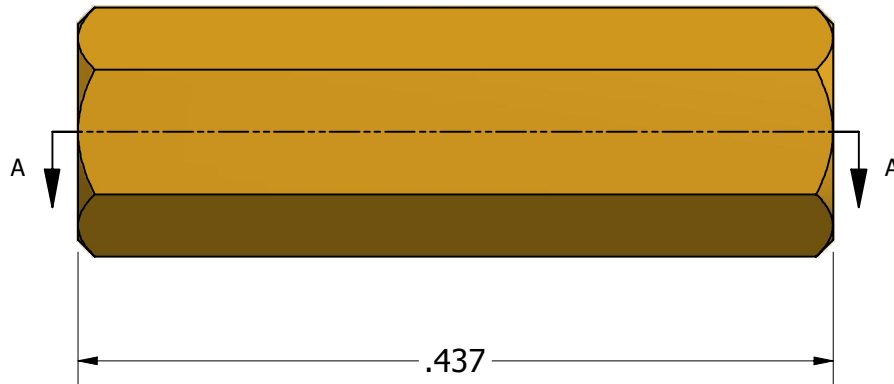

$\varnothing.062^{+.010}_{-.000}$

SECTION A-A

ISO SCALE 5 : 1

Tolerances Unless Otherwise Specified:

.xx Decimal:  $\pm .02$   
 .xxx Decimal:  $\pm .005$   
 Fraction:  $\pm 1/64$   
 Angle:  $\pm 2^\circ$

**LYN-TRON, INC.**

Part Number:  
**BR6358-00-0.437**

Description:  
**1/8 Hex Spacer**

Drawn By:  
**COURTNEYS06/20/2010**

Gauge:  
 Material:  
**Brass**

Scale:  
**9 : 1**