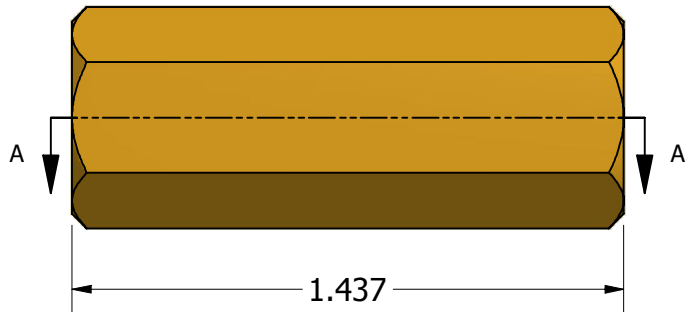

$\varnothing.192 \begin{matrix} +.010 \\ -.000 \end{matrix}$

SECTION A-A

ISO SCALE 1 : 1

Tolerances Unless Otherwise Specified:

.xx Decimal: $\pm .02$
.xxx Decimal: $\pm .005$
Fraction: $\pm 1/64$
Angle: $\pm 2^\circ$

LYN-TRON, INC.

Part Number:

BR6355-10-1.437

Description:

1/2 Hex Spacer

Drawn By:

JEFFN

06/20/2010

Gauge:

Material:

Brass

Scale:

2 : 1