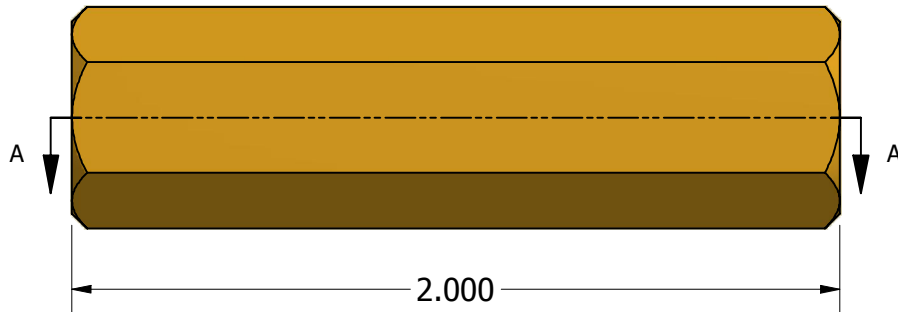

$\varnothing.166^{+.010}_{-.000}$

ISO SCALE 1 : 1

SECTION A-A

Tolerances Unless Otherwise Specified:

**.xx Decimal:**  $\pm .02$   
**.xxx Decimal:**  $\pm .005$   
**Fraction:**  $\pm 1/64$   
**Angle:**  $\pm 2^\circ$

**LYN-TRON, INC.**

Part Number:  
**BR6355-08-2.000**

Description:  
**1/2 Hex Spacer**

Drawn By:  
**JEFFN 06/20/2010**

Gauge:

Material:  
**Brass**

Scale:  
**2 : 1**