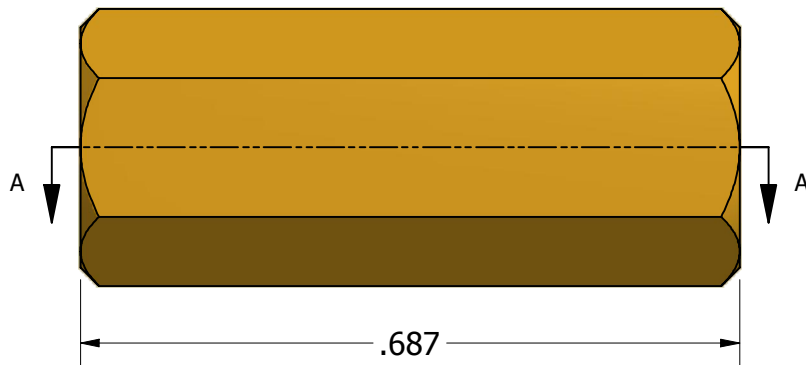

$\varnothing.166^{+.010}_{-.000}$

SECTION A-A

ISO SCALE 3 : 1

Tolerances Unless Otherwise Specified:

**.xx Decimal:**  $\pm .02$   
**.xxx Decimal:**  $\pm .005$   
**Fraction:**  $\pm 1/64$   
**Angle:**  $\pm 2^\circ$

**LYN-TRON, INC.**

Part Number:  
**BR6351-08-0.687**

Description:  
**1/4 Hex Spacer**

Drawn By:  
**COURTNEYS06/20/2010**

Gauge:  
**Brass**

Material:  
**Brass**

Scale:  
**5 : 1**