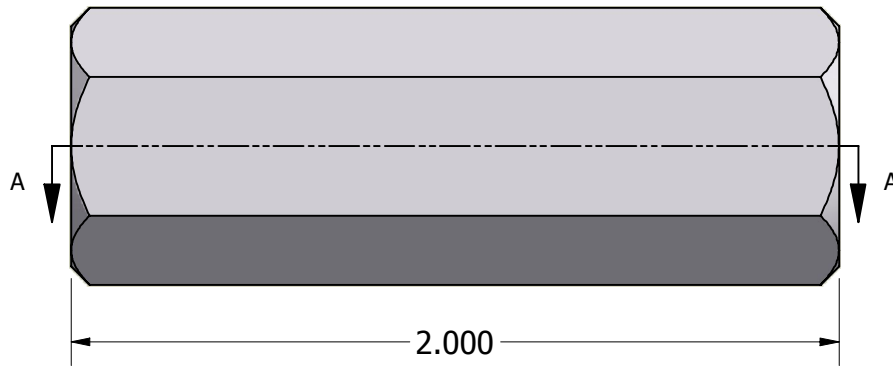

$\varnothing.315^{+.010}_{-.000}$

SECTION A-A

ISO SCALE 1 : 1

Tolerances Unless Otherwise Specified:

.xx Decimal: $\pm .02$
.xxx Decimal: $\pm .005$
Fraction: $\pm 1/64$
Angle: $\pm 2^\circ$

LYN-TRON, INC.

Part Number:

AA6356-31-2.000

Description:

5/8 Hex Spacer

Drawn By:

JEFFN

06/20/2010

Gauge:

Material:

Aluminum (RoHS)

Scale:

2 : 1