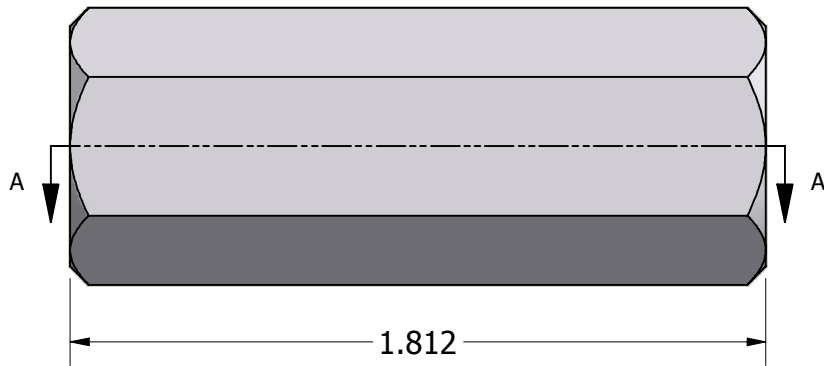

$\varnothing.315^{+.010}_{-.000}$

SECTION A-A

ISO SCALE 1 : 1

Tolerances Unless Otherwise Specified:

.xx Decimal: $\pm .02$
.xxx Decimal: $\pm .005$
Fraction: $\pm 1/64$
Angle: $\pm 2^\circ$

LYN-TRON, INC.

Part Number:

AA6356-31-1.812

Description:

5/8 Hex Spacer

Drawn By:

JEFFN

06/20/2010

Gauge:

Material:

Aluminum (RoHS)

Scale:

2 : 1