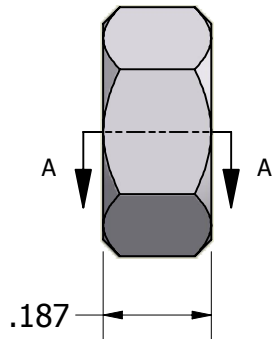

ISO SCALE 2 : 1

Tolerances Unless Otherwise Specified:

**.xx Decimal:**  $\pm .02$   
**.xxx Decimal:**  $\pm .005$   
**Fraction:**  $\pm 1/64$   
**Angle:**  $\pm 2^\circ$

**LYN-TRON, INC.**

Part Number:

**AA6353-10-0.187**

Description:

**3/8 Hex Spacer**

Drawn By:

**JEFFN**

**06/20/2010**

Gauge:

Material:

**Aluminum (RoHS)**

Scale:

**3 : 1**