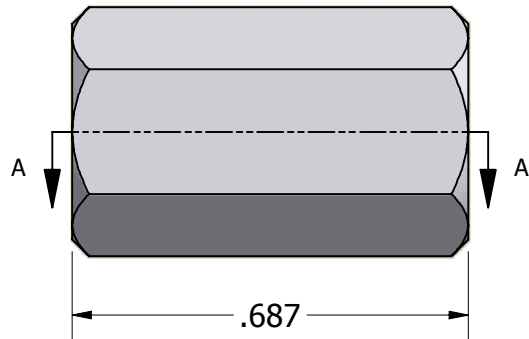

SECTION A-A

ISO SCALE 2 : 1

Tolerances Unless Otherwise Specified:

**.xx Decimal:**  $\pm .02$   
**.xxx Decimal:**  $\pm .005$   
**Fraction:**  $\pm 1/64$   
**Angle:**  $\pm 2^\circ$

**LYN-TRON, INC.**

Part Number:

**AA6353-08-0.687**

Description:

**3/8 Hex Spacer**

Drawn By:

**JEFFN**

**06/20/2010**

Gauge:

Material:

**Aluminum (RoHS)**

Scale:

**3 : 1**