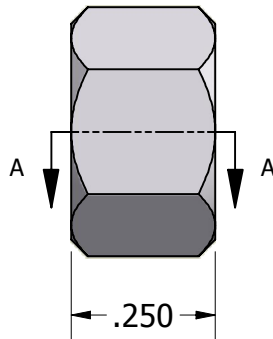

SECTION A-A

ISO SCALE 2 : 1

Tolerances Unless Otherwise Specified:

**.xx Decimal:**  $\pm .02$   
**.xxx Decimal:**  $\pm .005$   
**Fraction:**  $\pm 1/64$   
**Angle:**  $\pm 2^\circ$

**LYN-TRON, INC.**

Part Number:

**AA6353-06-0.250**

Description:

**3/8 Hex Spacer**

Drawn By:

**JEFFN**

**06/20/2010**

Gauge:

Material:

**Aluminum (RoHS)**

Scale:

**3 : 1**