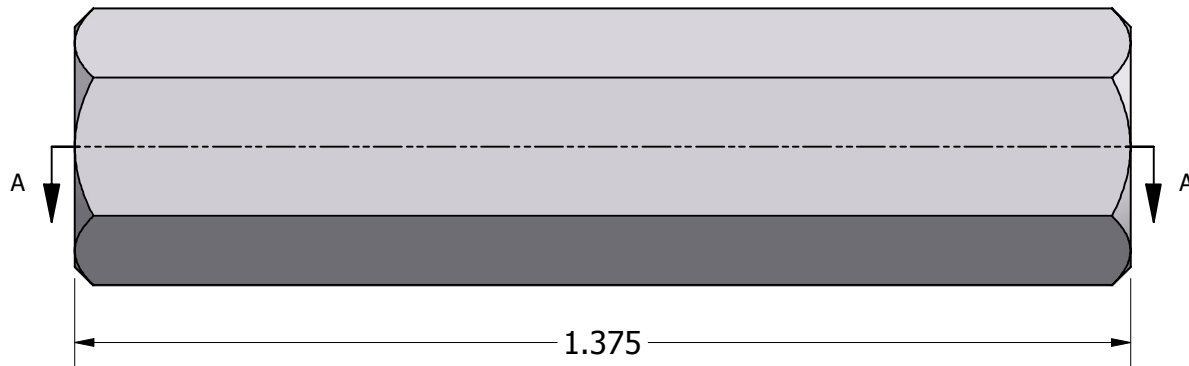

$\varnothing.192 \begin{matrix} +.010 \\ -.000 \end{matrix}$

ISO SCALE 2 : 1

SECTION A-A

Tolerances Unless Otherwise Specified:

- .xx Decimal:** $\pm .02$
- .xxx Decimal:** $\pm .005$
- Fraction:** $\pm 1/64$
- Angle:** $\pm 2^\circ$

LYN-TRON, INC.

Part Number:

AA6352-10-1.375

Description:

5/16 Hex Spacer

Drawn By:

COURTNEYS06/20/2010

Gauge:

Material:

Aluminum (RoHS)

Scale:

4 : 1