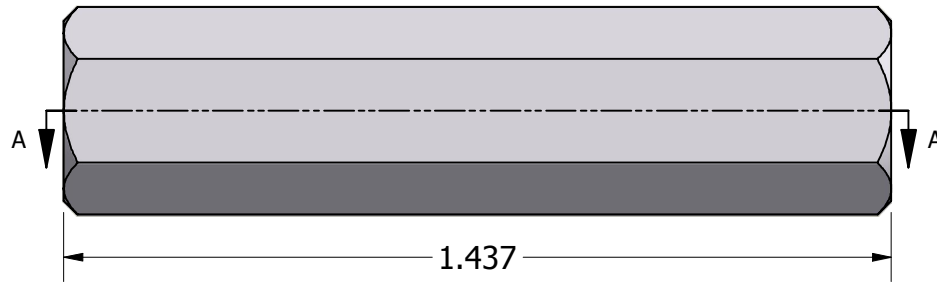

ISO SCALE 1 : 1

Tolerances Unless Otherwise Specified:

**.xx Decimal:**  $\pm .02$   
**.xxx Decimal:**  $\pm .005$   
**Fraction:**  $\pm 1/64$   
**Angle:**  $\pm 2^\circ$

**LYN-TRON, INC.**

Part Number:

**AA6352-06-1.437**

Description:

**5/16 Hex Spacer**

Drawn By:

**COURTNEYS06/20/2010**

Gauge:

Material:

**Aluminum (RoHS)**

Scale:

**3 : 1**