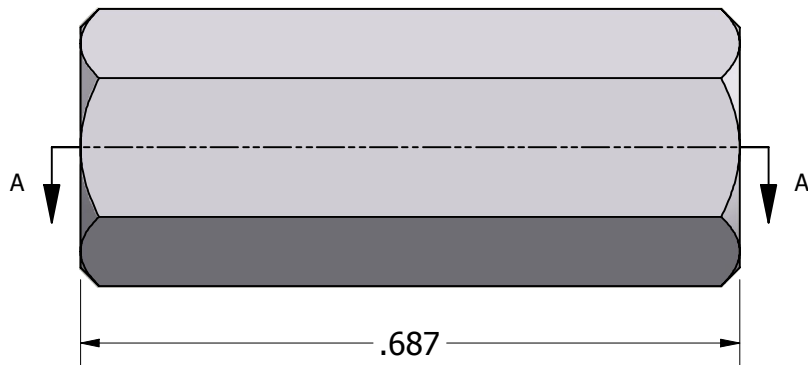

$\varnothing.140^{+.010}_{-.000}$

SECTION A-A

ISO SCALE 3 : 1

Tolerances Unless Otherwise Specified:

**.xx Decimal:**  $\pm .02$   
**.xxx Decimal:**  $\pm .005$   
**Fraction:**  $\pm 1/64$   
**Angle:**  $\pm 2^\circ$

**LYN-TRON, INC.**

Part Number:

**AA6351-06-0.687**

Description:

**1/4 Hex Spacer**

Drawn By:

**COURTNEYS06/20/2010**

Gauge:

Material:

**Aluminum (RoHS)**

Scale:

**5 : 1**