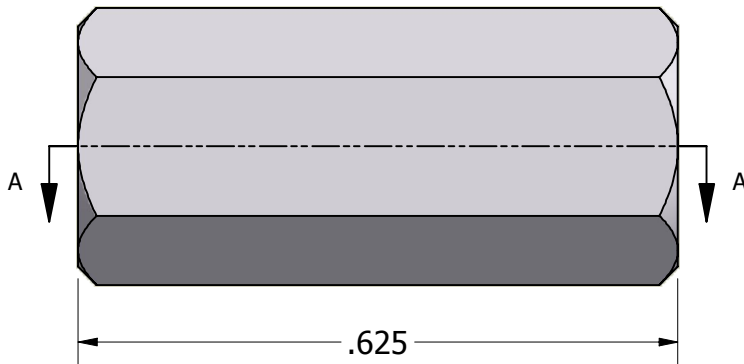

$\varnothing.114 \begin{matrix} +.010 \\ -.000 \end{matrix}$

SECTION A-A

ISO SCALE 3 : 1

Tolerances Unless Otherwise Specified:

.xx Decimal: $\pm .02$
.xxx Decimal: $\pm .005$
Fraction: $\pm 1/64$
Angle: $\pm 2^\circ$

LYN-TRON, INC.

Part Number:

AA6351-04-0.625

Description:

1/4 Hex Spacer

Drawn By:

COURTNEYS06/20/2010

Gauge:

Material:

Aluminum (RoHS)

Scale:

5 : 1