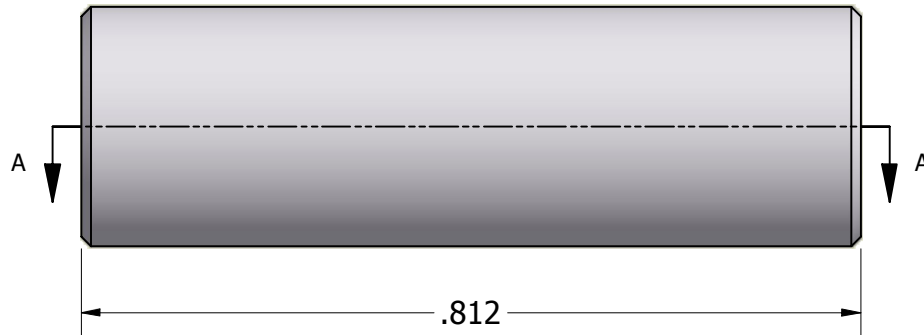

$\varnothing.140^{+.010}_{-.000}$

SECTION A-A

ISO SCALE 3 : 1

Tolerances Unless Otherwise Specified:

.xx Decimal: $\pm .02$
.xxx Decimal: $\pm .005$
Fraction: $\pm 1/64$
Angle: $\pm 2^\circ$

LYN-TRON, INC.

Part Number:

AA6341-06-0.812

Description:

1/4 Round Spacer

Drawn By:

JEFFN

06/19/2010

Gauge:

Material:

Aluminum (RoHS)

Scale:

5 : 1