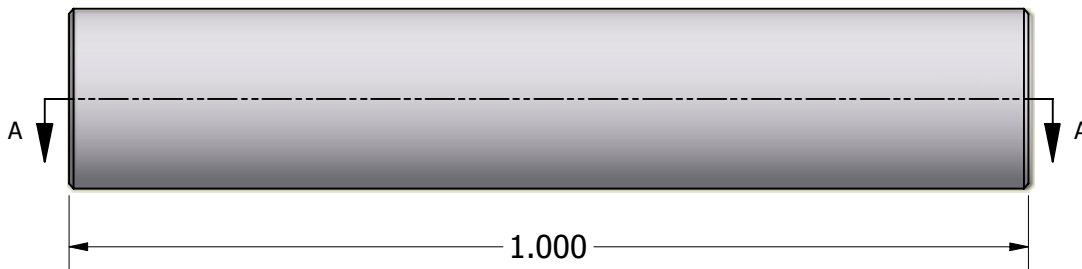

SECTION A-A

$\varnothing.088^{+.010}_{-.000}$

ISO SCALE 3 : 1

Tolerances Unless Otherwise Specified:

.xx Decimal: $\pm .02$
.xxx Decimal: $\pm .005$
Fraction: $\pm 1/64$
Angle: $\pm 2^\circ$

LYN-TRON, INC.

Part Number:

AA6340-02-1.000

Description:

3/16 Round Spacer

Drawn By:

JEFFN

06/19/2010

Gauge:

Material:

Aluminum (RoHS)

Scale:

5 : 1