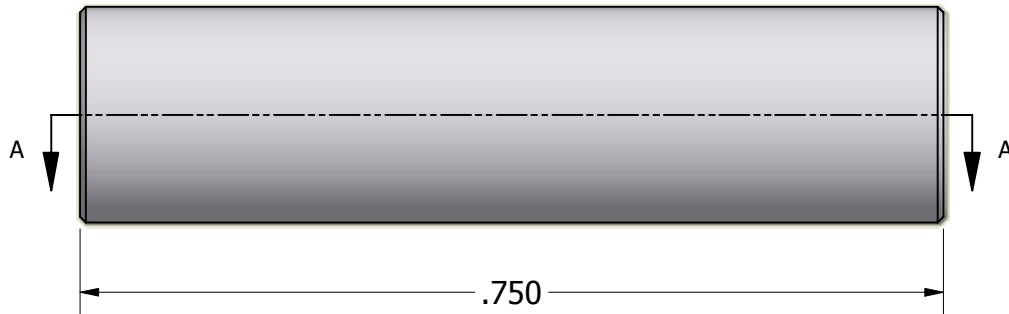

$\varnothing.088 \begin{smallmatrix} +.010 \\ -.000 \end{smallmatrix}$

SECTION A-A

ISO SCALE 4 : 1

.750

.187

Tolerances Unless Otherwise Specified:

.xx Decimal: $\pm .02$
.xxx Decimal: $\pm .005$
Fraction: $\pm 1/64$
Angle: $\pm 2^\circ$

LYN-TRON, INC.

Part Number:

AA6340-02-0.750

Description:

3/16 Round Spacer

Drawn By:

JEFFN

06/19/2010

Gauge:

Material:

Aluminum (RoHS)

Scale:

6 : 1